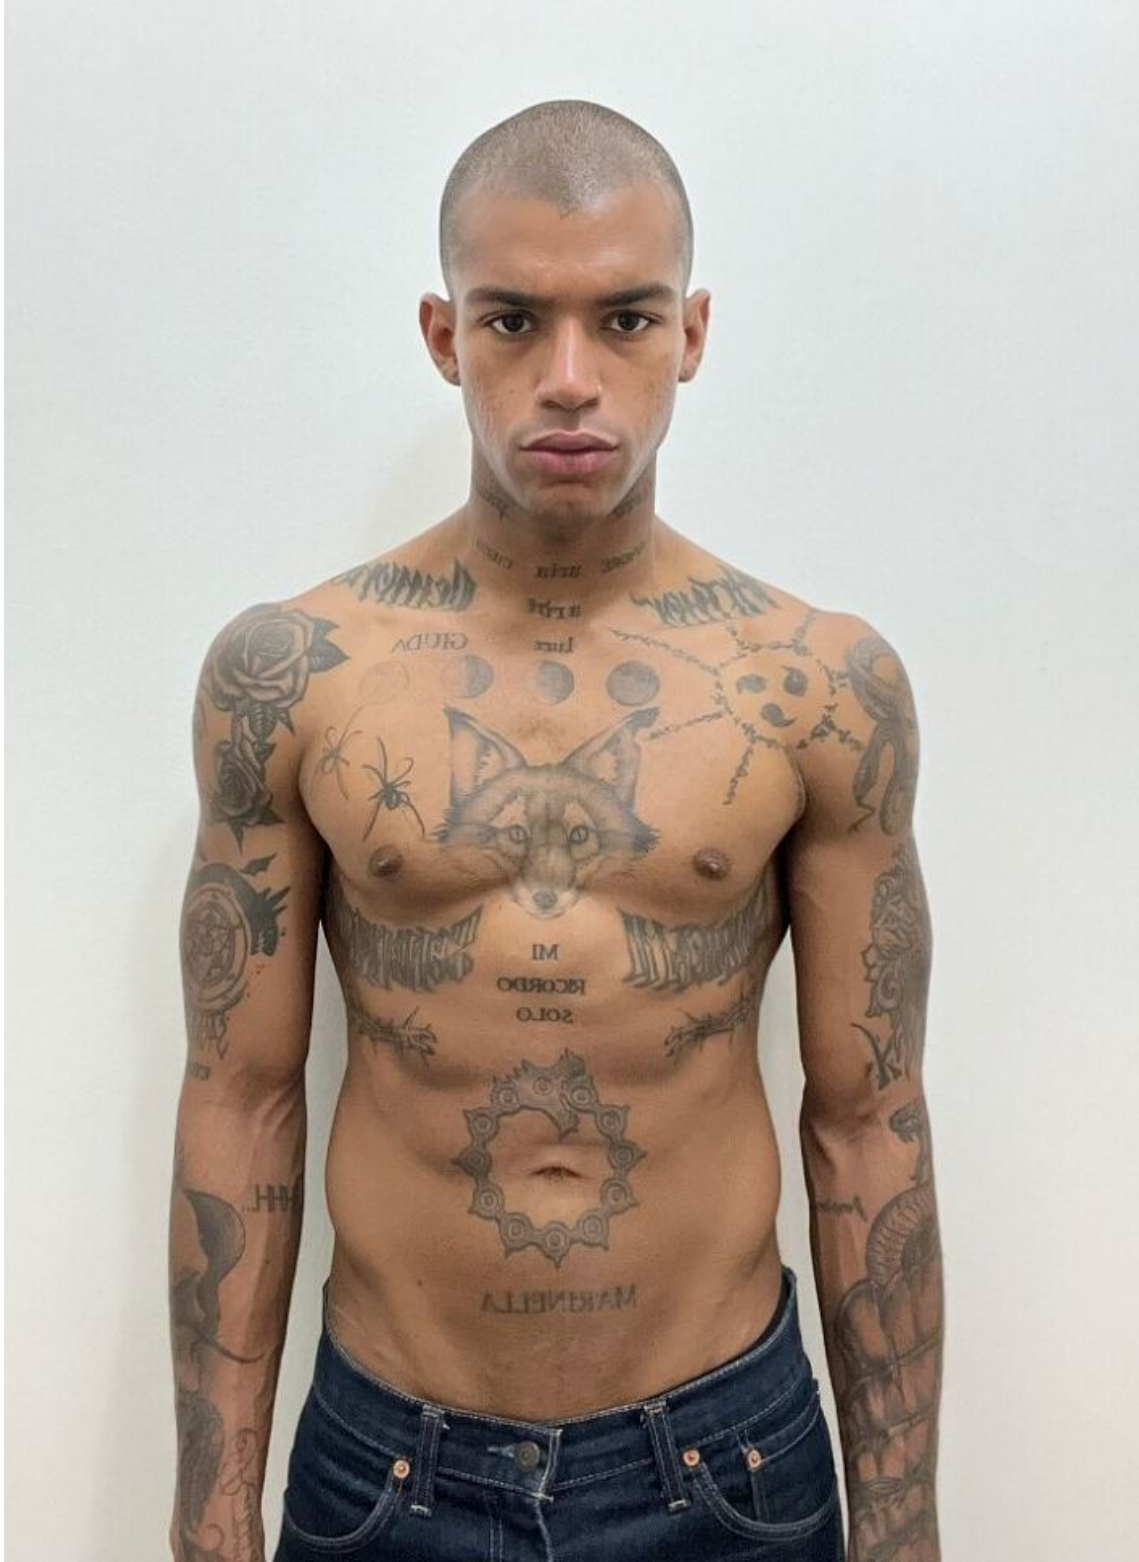

FAD

height 187 cm · bust 98 cm · waist 76 cm · hips 92 cm · suit 50
shoes size 45 · hair black · eyes brown

FAD

height 187 cm · bust 98 cm · waist 76 cm · hips 92 cm · suit 50
shoes size 45 · hair black · eyes brown